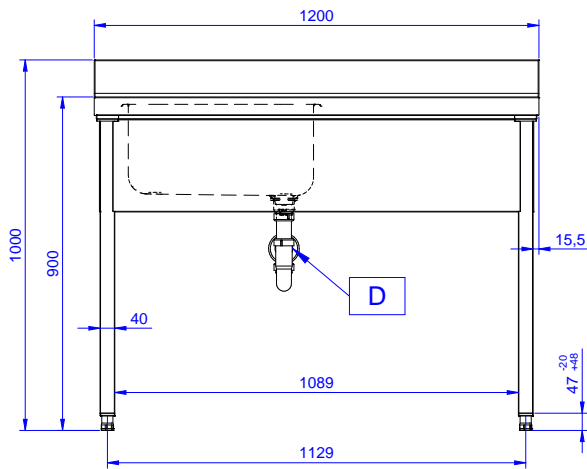

Descrizione

Articolo N° _____

Lavatoio in acciaio inox AISI 304 con piano di lavoro da 50 mm e spessore 8/10. Insonorizzato con piega salvamani sui bordi e dotato di involucro perimetrale ed angoli saldati. Gambe quadre in acciaio inox AISI 304 (40x40 mm) con piedini regolabili in altezza. Alzatina paraspruzzi posteriore con raggiatura 10 mm, altezza 100 mm e spessore 13 mm. Una vasca da 500x500xh250 mm dotata di tubo troppopieno e piletta di scarico da 2". Gocciolatoio stampato posizionato sulla parte destra.

Fronte

Lato

D = Scarico acqua

Alto

Informazioni chiave

 Dimensioni esterne,
 larghezza:

132897 (SL12DN) 1200 mm

 Dimensioni esterne,
 profondità:

700 mm

Dimensioni esterne, altezza:

900 mm

Dimensione alzatina, altezza:

100 mm

 Dimensione alzatina,
 profondità:

13 mm

Dimensione alzatina, raggio:

R=10

Numero di vasche:

1

Dimensione vasca:

500x500xH250

Peso netto:

42 kg