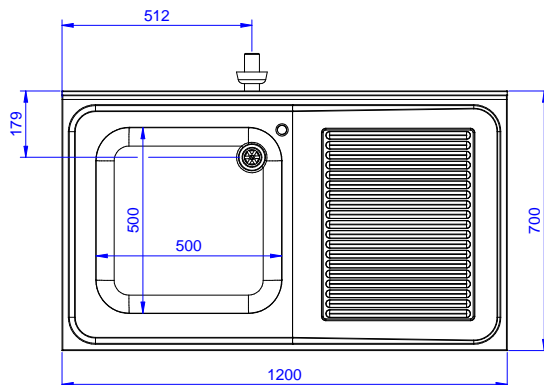

Descrizione

Articolo N° _____

Lavatoio in acciaio inox AISI 304 con piano di lavoro da 50 mm e spessore 8/10. Insonorizzato con piega salvamani sui bordi e dotato di involucro perimetrale ed angoli saldati. Gambe quadre in acciaio inox AISI 304 (40x40 mm) con piedini regolabili in altezza. Alzatina paraspruzzi posteriore con raggiatura 10 mm, altezza 100 mm e spessore 13 mm. Una vasca da 500x500xh250 mm dotata di tubo troppopieno e piletta di scarico da 2". Gocciolatoio stampato posizionato sulla parte destra.

Fronte

Lato

D = Scarico acqua

Alto

Informazioni chiave

 Dimensioni esterne,
 larghezza:

132897 (SL12DN) 1200 mm

 Dimensioni esterne,
 profondità:

700 mm

Dimensioni esterne, altezza:

900 mm

Dimensione alzatina, altezza:

100 mm

 Dimensione alzatina,
 profondità:

13 mm

Dimensione alzatina, raggio:

R=10

Numero di vasche:

1

Dimensione vasca:

500x500xH250

Peso netto:

42 kg