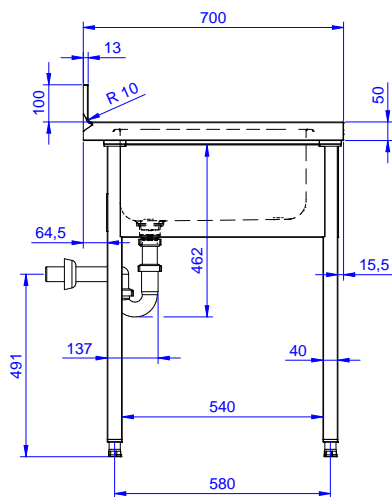

Descrizione

Articolo N° _____

Lavatoio in acciaio inox AISI 304 con piano di lavoro da 50 mm e spessore 8/10. Insonorizzato con piega salvamani sui bordi e dotato di involucro perimetrale ed angoli saldati. Gambe quadre in acciaio inox AISI 304 (40x40 mm) con piedini regolabili in altezza. Alzatina paraspruzzi posteriore con raggiatura 10 mm, altezza 100 mm e spessore 13 mm. Una vasca da 500x500xh250 mm dotata di tubo troppopieno e piletta di scarico da 2". Gocciolatoio stampato posizionato sulla parte destra.

Fronte

Lato

D = Scarico acqua

Alto

Informazioni chiave

 Dimensioni esterne,
 larghezza:

132897 (SL12DN) 1200 mm

 Dimensioni esterne,
 profondità:

700 mm

Dimensioni esterne, altezza:

900 mm

Dimensione alzatina, altezza:

100 mm

 Dimensione alzatina,
 profondità:

13 mm

Dimensione alzatina, raggio:

R=10

Numero di vasche:

1

Dimensione vasca:

500x500xH250

Peso netto:

42 kg